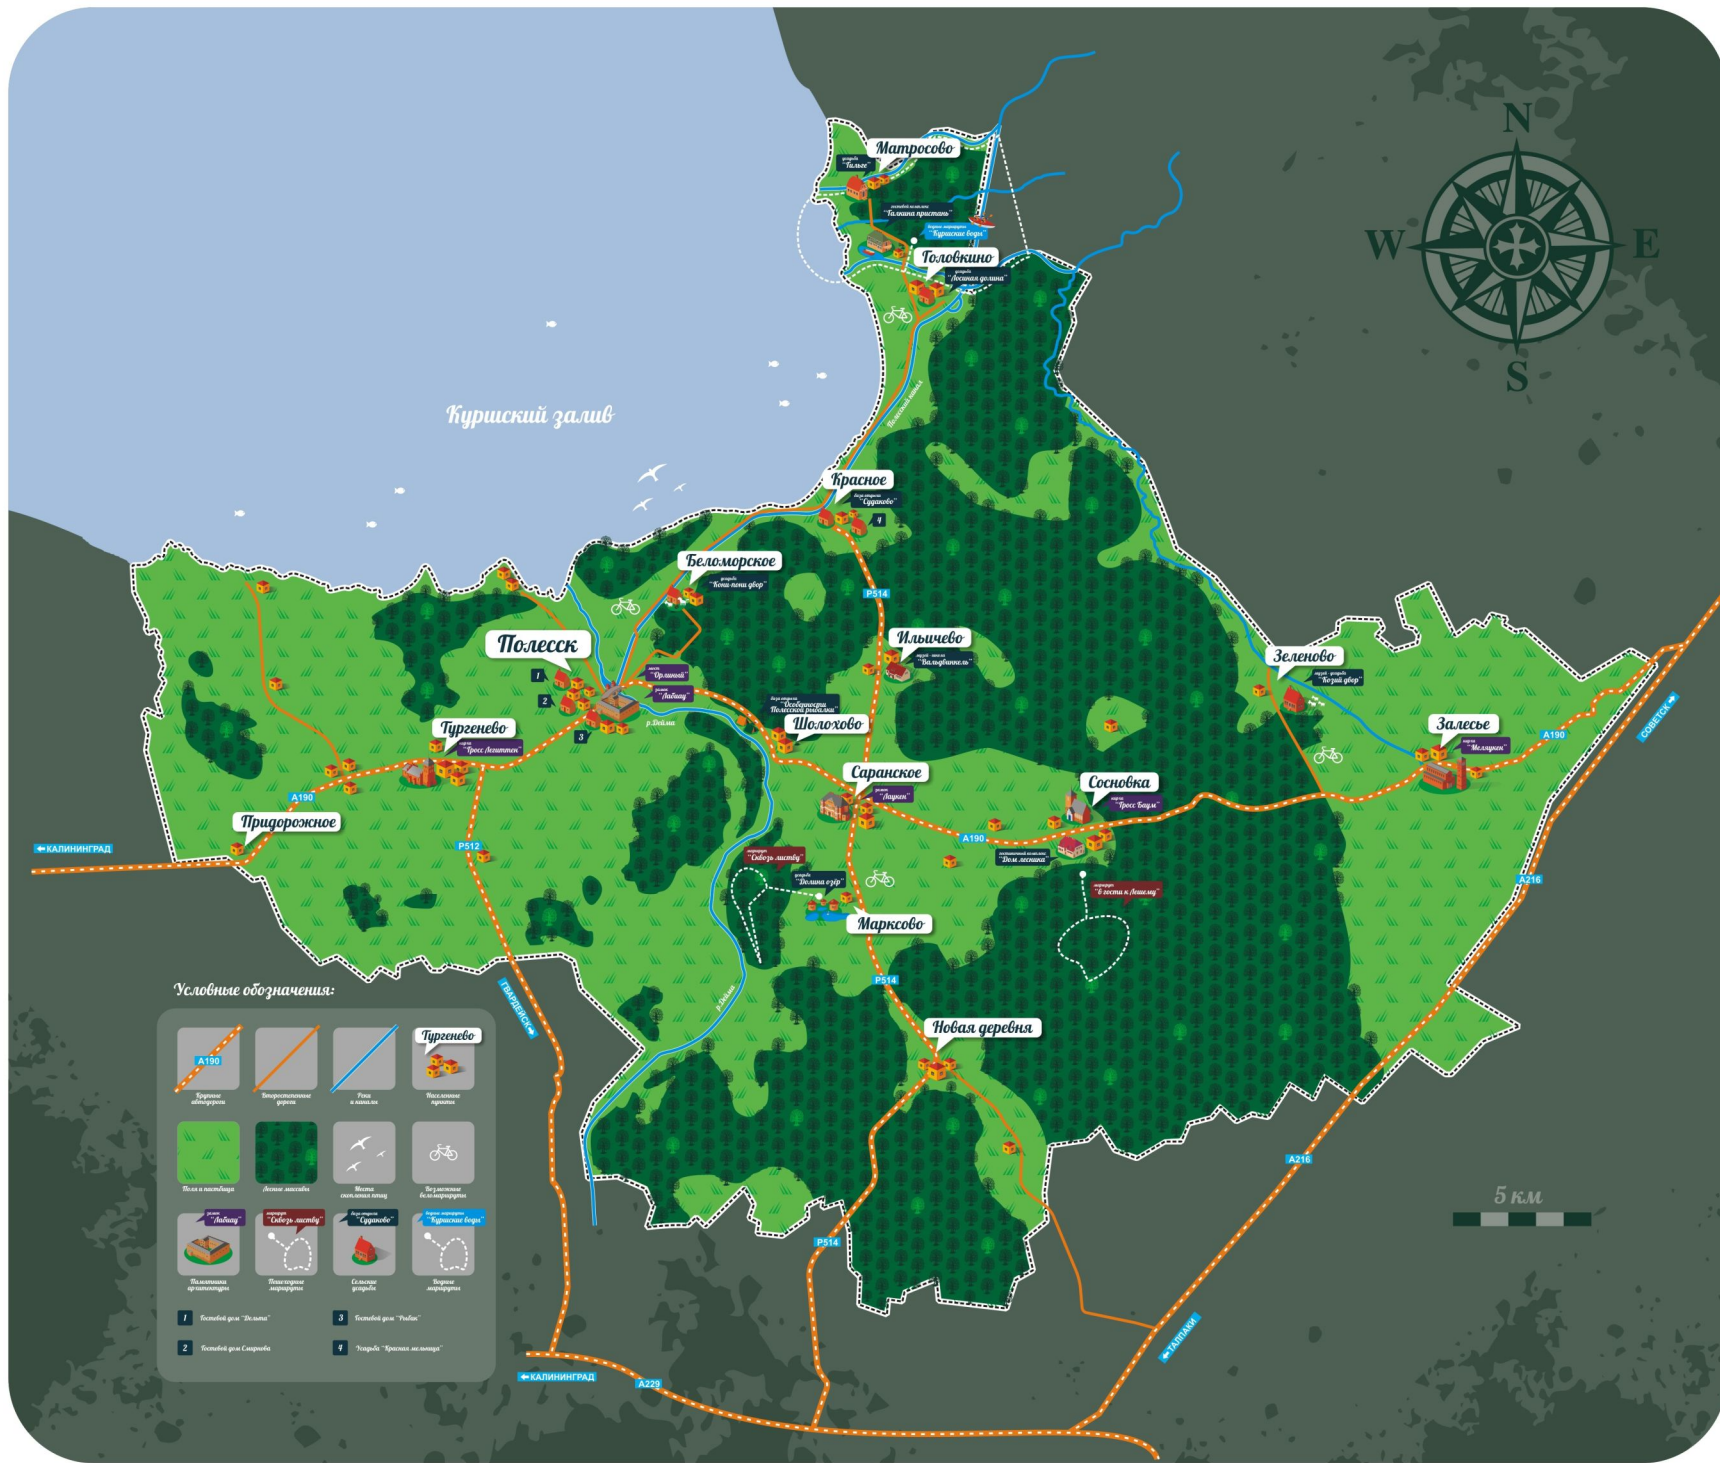

Карта-схема Полесского района

Условные обозначения:

			Тургенево
Крупные автомобильные дороги	Водооградительные полосы	Рельсы в поле	Поселение туристы
Поля и пастбища	Деревья насаждения	Места отдыха и туризма	Педальные велосипеды
Панорамный ориентир	Панорамный ориентир	Сельские усадьбы	Ворота территории
1	Поселение туристы "Звезда"	3	Поселение туристы "Рыбак"
2	Поселение туристы Саранское	4	Поселение туристы "Красная машина"